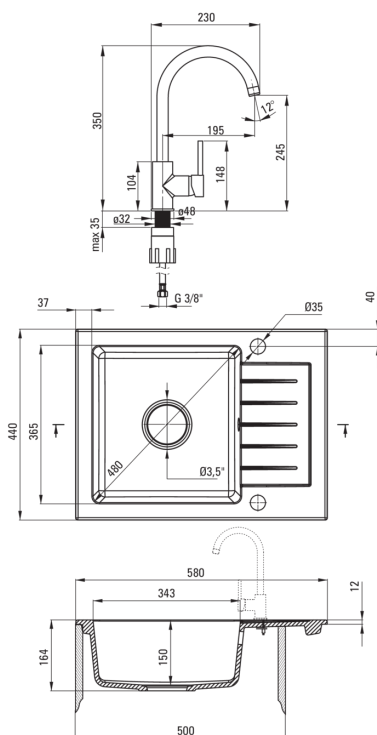

ZORBA

Chiuvetă din granit cu baterie, 1-cuvă cu picurător

deante

Codul produsului: ZQZAN11A

EAN: 5907650876892

Culoarea: nero

Garanție [ani]: 18

Chiuvetă

Finisaj	nero
Tipul suprafeței	mat
Material	granit
Metoda de instalare	cu montare încastrată
Număr de cuve	1
Lățimea minimă a dulapului [mm]	500
Lățime [mm]	440
Lungimea [mm]	580
Înălțime [mm]	164
Adâncimea cuvei [mm]	150
Lungimea conturului [mm]	560
Lățimea conturului [mm]	420
Reversibil	Da
Dotat cu accesorii	Da
Număr de orificii	2
Număr de orificii făcute în avans	0
Hidrofobie	Da

Sifon

Finisaj	oțel
Tipul dopului	automat
Sifon pentru economie de spațiu	Da
Posibilitate de racordare a unei mașini de spălat vase/ rufe	Da

Baterie

Finisaj	negru
Tipul bateriei	un mâner, baterie
Metoda de instalare	de sine stătător
Clasa de debit [l/min]	Z - 4-9 l/min
Grupa acustică [db]	I (x ≤ 20)

Baterie cartuș

Dimensiunea cartușului ceramic	35 mm

Pipe

Tipul pipei	pivot
Raza de acțiune a pipei bateriei [mm]	185

Aeratoare

Tipul aeratorului	honeycomb
Dimensiunea aeratorului	M22

Furtunuri de racordare

Lungimea [mm]	450
Filet de instalare	3/8"
Filet de conexiune	M10